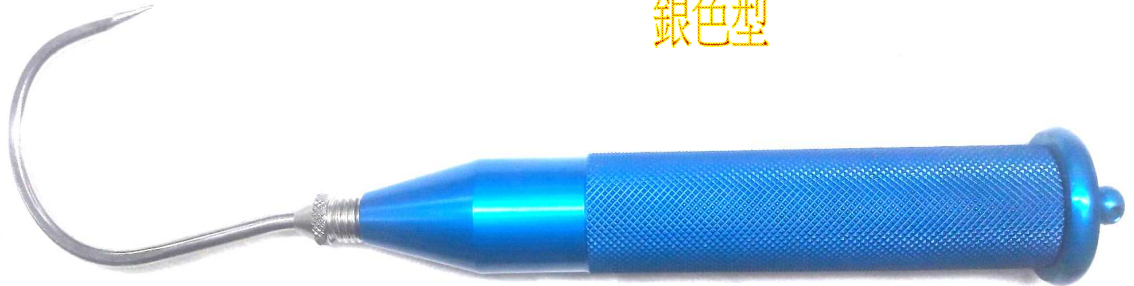

A-067

搭鈎系列

銀色型

藍色型

330型搭鈎整組裝(搭鈎組+插冰刀)

插冰刀

120型搭鈎子

130型搭鈎子

多種接頭