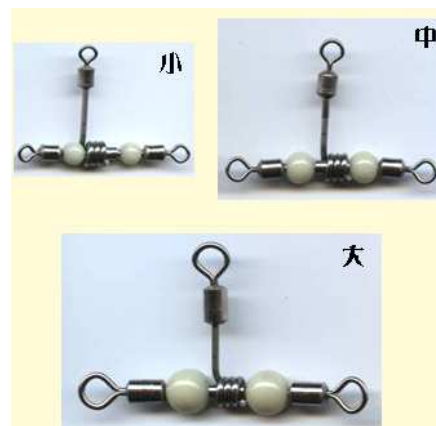

#0/2

#0/1

#1

#3

#5

#6

白鐵加長轉環A型

白鐵加長轉環B型

規格：大·中·小

白鐵加長轉環 4/0

總長 9.5 公分