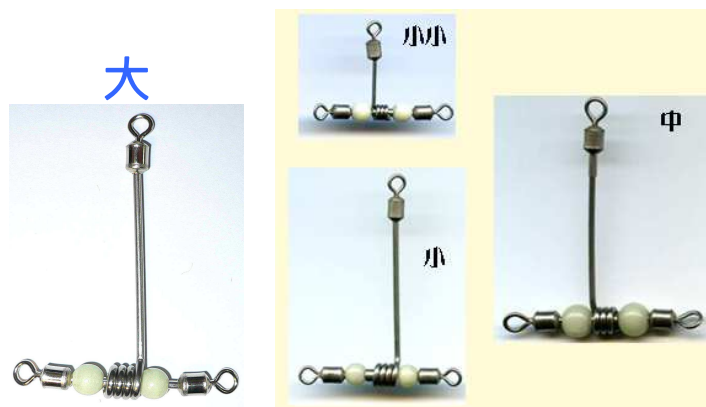

#0/2

#0/1

#1

#3

#5

#6

白鐵加長轉環A型

白鐵加長轉環B型

規格：大·中·小

白鐵加長轉環 4/0

總長 9.5 公分