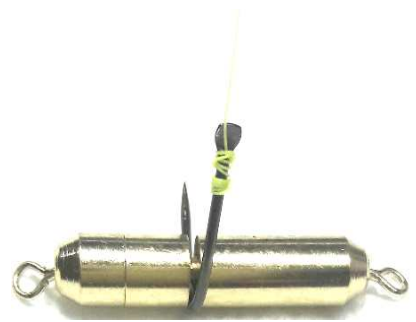

A-005

雙用銅錘(附加功能)

專利.新型第M507175號

可測水深用.又是銅錘

蝦用銅錘

#1

#2

銅粒A型